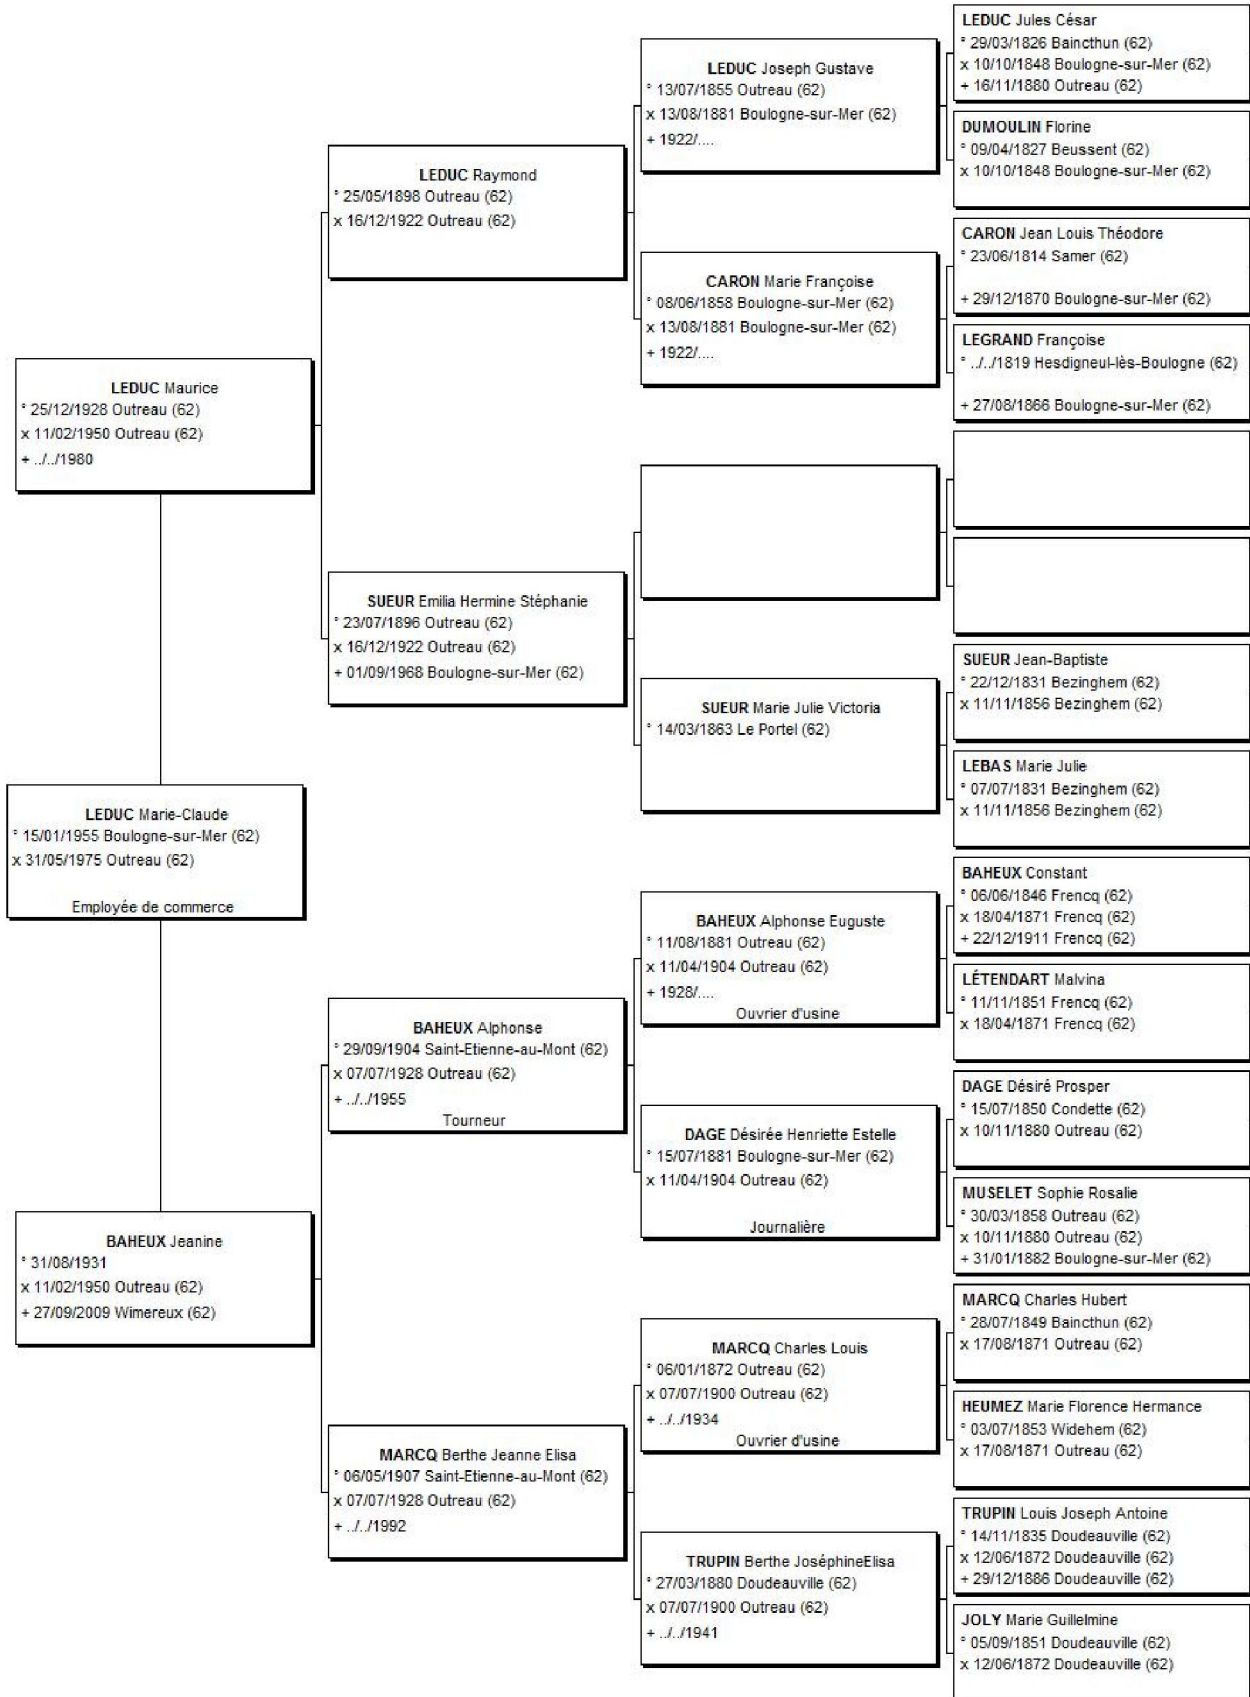

# Ascendance LEDUC-BAHEUX

Etat au 6 mars 2016

## Génération I

1 **LEDUC** Marie-Claude ° 15/01/1955 Boulogne-sur-Mer (62) Employée de commerce